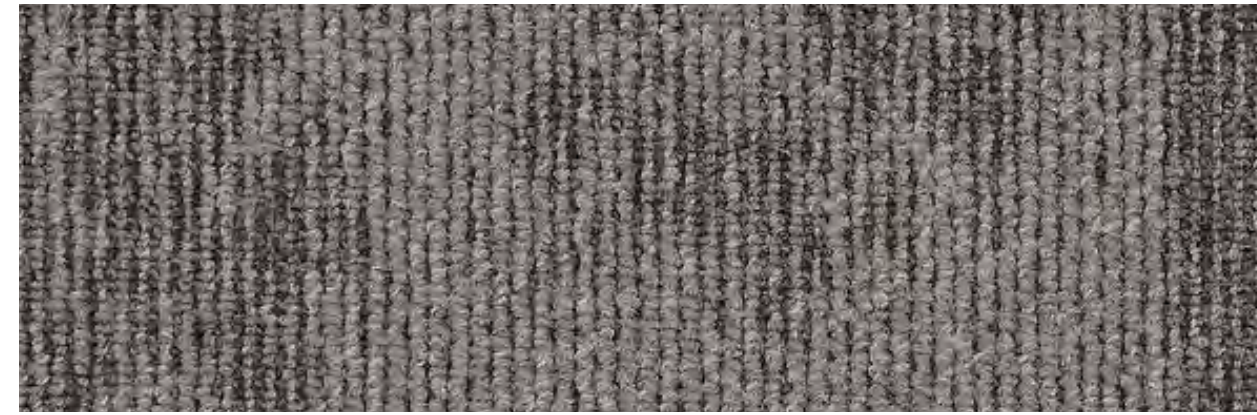

glacial grey - 34504 tile / 34604 plank

LRV: Y 28.64 - L 60.35

norse grey - 34503 tile / 34603 plank

LRV: Y 13.19 - L 42.80

cool storm - 34502 tile / 34602 plank

LRV: Y 7.56 - L 32.88

polar black - 34501 tile / 34601 plank

LRV: Y 3.64 - L 22.40

hail stone - 34511 tile / 34611 plank

LRV: Y 27.12 - L 58.79

oslo fog - 34512 tile / 34612 plank

LRV: Y 28.80 - L 60.42

seal grey - 34510 tile / 34610 plank

LRV: Y 14.74 - L 44.91

coastal mist - 34508 tile / 34608 plank

carpet tiles of arctic hail stone and ice blue

ice blue - 34506 tile / 34606 plank

LRV: Y 20.22 - L 51.83

blue water - 34505 tile / 34605 plank

LRV: Y 8.84 - L 35.30

moonrise blue - 34507 tile / 34607 plank