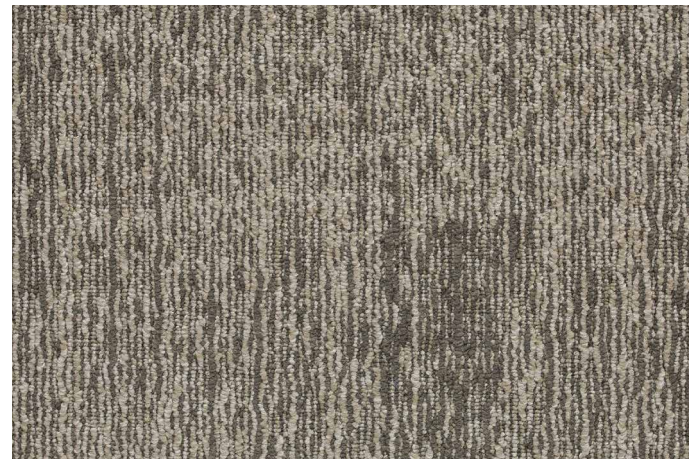

22201 ice LRV: Y 14.80

22213 antler LRV: Y 23.07

22202 ridge LRV: Y 10.09

22209 husky LRV: Y 14.79

22204 north LRV: Y 6.57

22210 wolf LRV: Y 7.41

22205 moose LRV: Y 3.24

22214 cabin LRV: Y 6.05