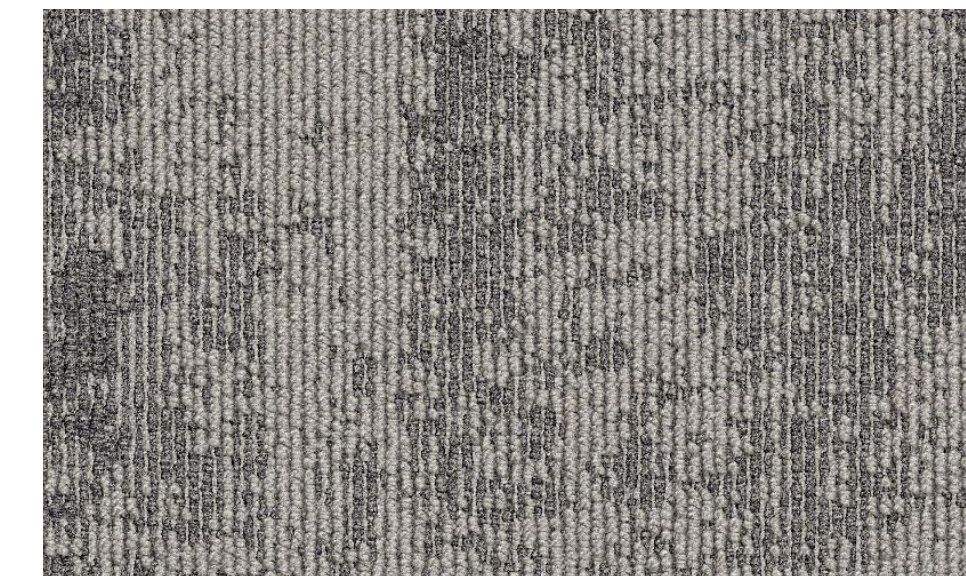

LRV: 28.80

first light ■■ 34514 ■■ 34614

LRV: 33.40

malmo coast ■■ 34515 ■■ 34615

LRV: 27.36

snow fox ■■ 34516 ■■ 34616

LRV: 28.92

seal grey ■■ 34510 ■■ 34610