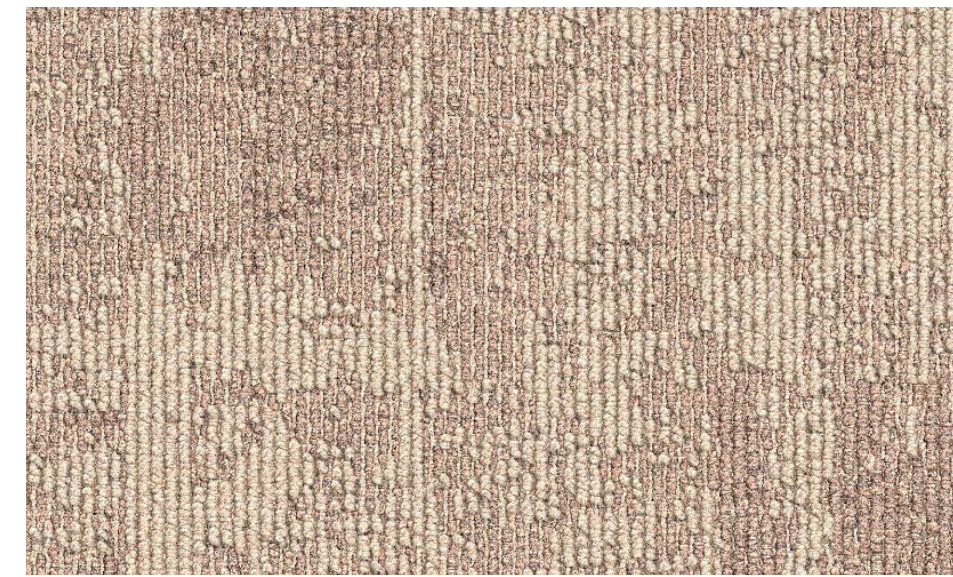

glacial grey ■■ 34504 ■■ 34604

LRV: 28.64

hail stone ■■ 34511 ■■ 34611

LRV: 27.12

cool storm ■■ 34502 ■■ 34602

LRV: 7.56

norse grey ■■ 34503 ■■ 34603

LRV: 13.19

Burmatex®

eco,matters  
carbon neutral

arctic® snow fox

installed: monolithic arctic® planks of glacial grey & blue water

installed: random drop

arctic® dark horizon & oslo fog

installed: monolithic

oslo fog ■■ 34512 ■■ 34612

LRV: 28.80

first light ■■ 34514 ■■ 34614

LRV: 33.40

malmo coast ■■ 34515 ■■ 34615

LRV: 27.36

snow fox ■■ 34516 ■■ 34616

LRV: 28.92

seal grey ■■ 34510 ■■ 34610