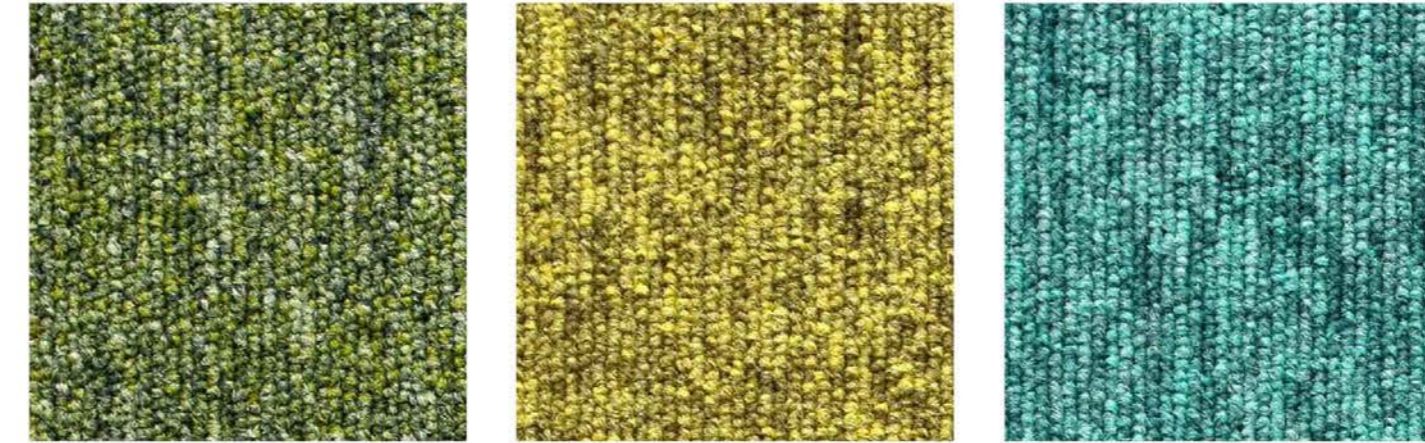

guyana moss ■■ 20201 LRV: Y 9.06 ■■ 21101
tiki yellow ■■ 20266 LRV: Y 16.09 ■■ 21166
miami aqua ■■ 20267 LRV: Y 17.21 ■■ 21167

tivoli® multiline - seychelles beige LRV: Y 12.31 ■■ 20711 ■■ 21211
sri lanka sands LRV: Y 17.62 ■■ 20268 ■■ 21168