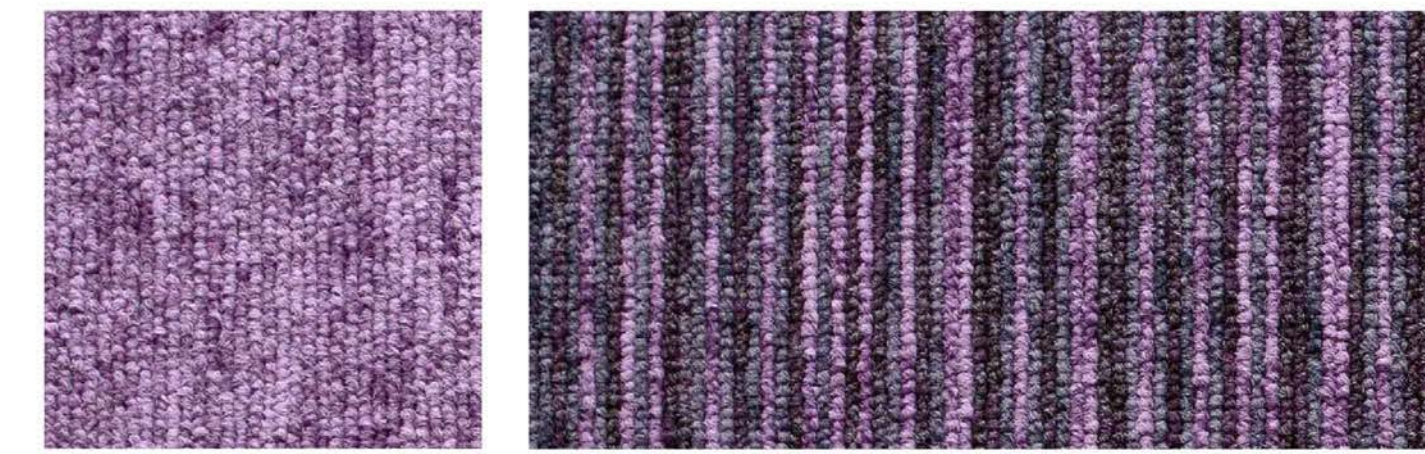

tropic purple ■■ 20276 LRV: Y 13.45 ■■ 21176
tivoli® multiline - hawaiian purple LRV: Y 7.99 ■■ 20714