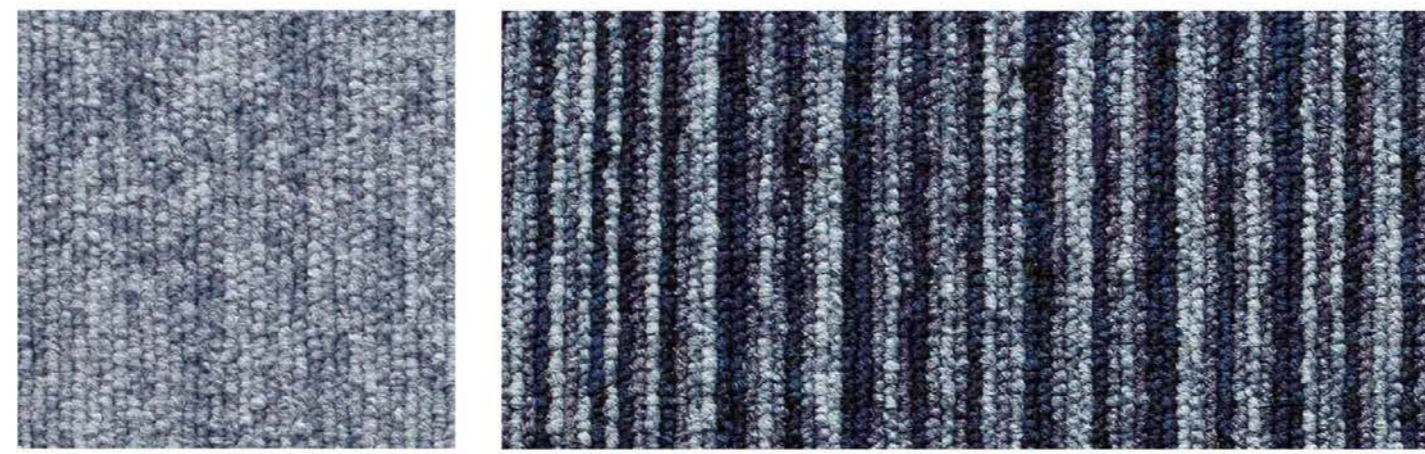

kythira blue ■■ 20265 LRV: Y 18.19
tivoli® multiline - great barrier blue LRV: Y 8.37 ■■ 20717 ■■ 21217