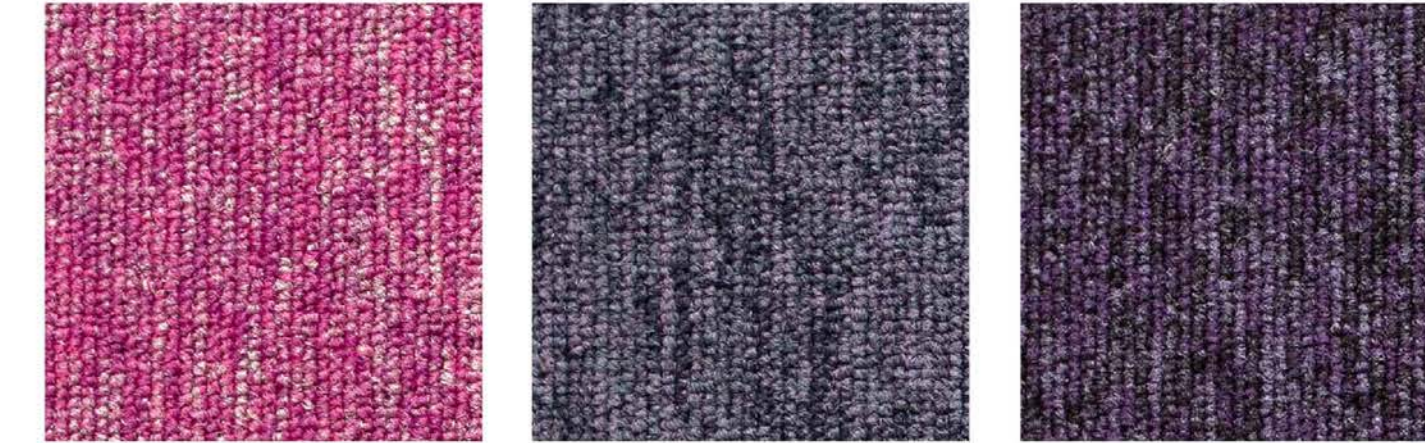

guyana moss ■■ 20201 LRV: Y 9.06 ■■ 21101
tiki yellow ■■ 20266 LRV: Y 16.09 ■■ 21166
miami aqua ■■ 20267 LRV: Y 17.21 ■■ 21167

tivoli® multiline - seychelles beige LRV: Y 12.31 ■■ 20711 ■■ 21211
sri lanka sands LRV: Y 17.62 ■■ 20268 ■■ 21168

bengal base ■■ 20283 LRV: Y 11.03
tasmanian rock ■■ 20284 LRV: Y 10.04
tobago sands ■■ 20246 LRV: Y 14.42

tropic purple ■■ 20276 LRV: Y 13.45 ■■ 21176
tivoli® multiline - hawaiian purple LRV: Y 7.99 ■■ 20714