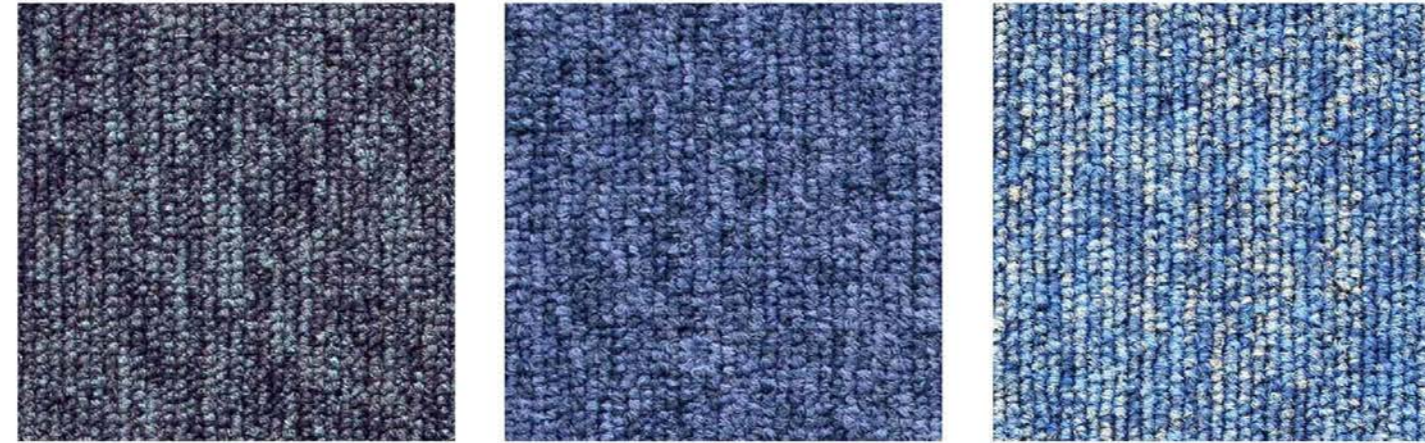

barbados blue ■■ 20220 LRV: Y 6.23 ■■ 21120
naxos breeze ■■ 20263 LRV: Y 8.24
baltic blue ■■ 20281 LRV: Y 14.76